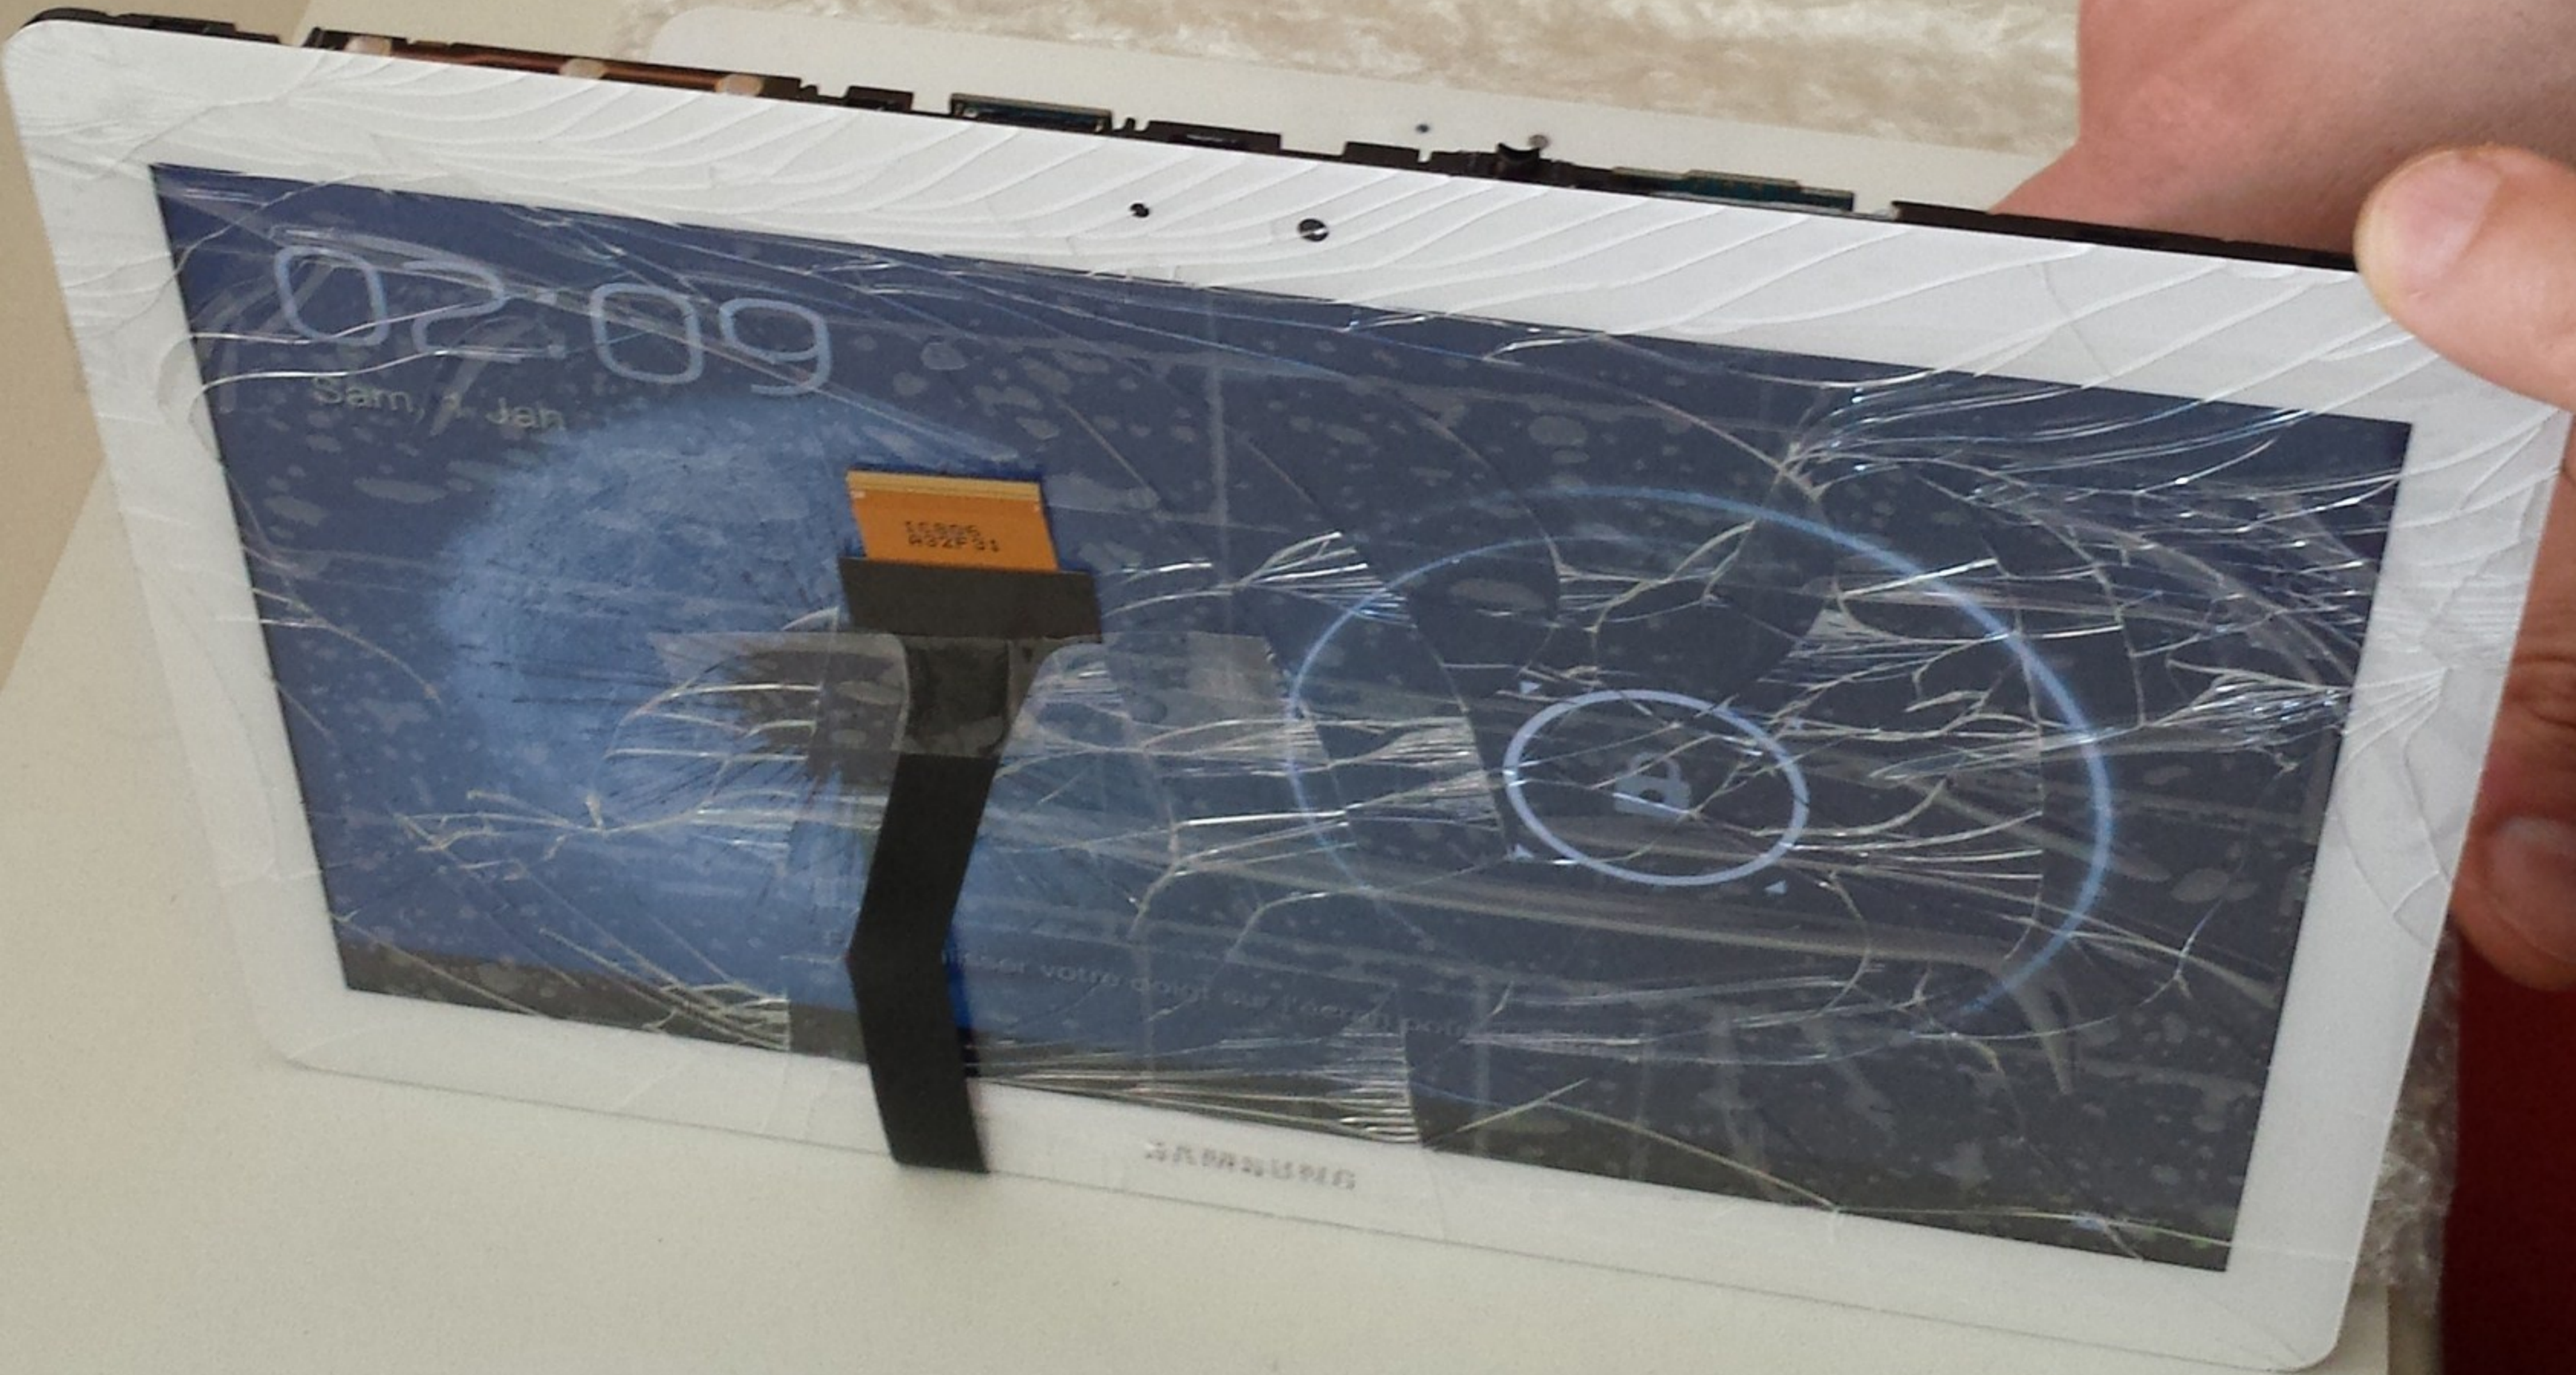

02:10

Sam, 7 Jan

SAMSUNG

laisser votre doigt sur l'écran pour

A500P  
A52P31

02:09  
Sam 7 Jan  
SAMSUNG  
laisser votre doigt sur l'écran pour déverrouiller

AS2P51